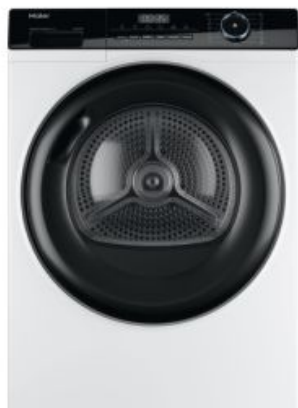

Haier

Sušičky

HD80-A2939-S

ENVIRONMENTAL PROPERTIES OR CHARACTERISTICS

Product recyclability

Recycled material in the product

Rare earths in the product, contains
at least (mg)

Precious metals in the product,
contains at least (mg)

Recycled material in the packaging

Possibility of reusing packaging

ZÁKLADNÉ VLASTNOSTI

Názov výrobku	HD80-A2939-S
Kód produktu	31102648
EAN kód	6921081597552
Vstavaný / Voľne stojace	Voľne stojaca
typ sušičky	Tepelné čerpadlo
Bavlna kapacita (kg)	8

TECHNICKÉ ŠPECIFIKÁCIE

Full Reverse motor	Nie
Motor	
Konektivita	Bez konektivity

IoT App	None
Aplikácia IoT	
Materiál bubna	Galvanizovaný
Objem bubna (l)	112
Pozícia nádržky	
Elektronika	
Napätie (V)	220-240
Typ zástrčky	Schuko
PROGRAMY A FUNKCIE	
Počet programov	15
Woolmark	
Začať možnosťou oneskorenia	Áno (až o 24h)
Ukazovateľ konca cyklu	Áno
Osvetlenie bubna	Nie
Volič stupňa suchosti	
Volič času sušenia	Áno
Refresh Pro	Nie
Elektronický senzor vlhkosti	Áno
Zablokované indikátor filtra	Áno
Indikátor plnú nádrž	Áno
VZHLAD	
Dvere	
Reverse Door	Nie
Základná farba	Biela
Farba / Materiál dverí	Čierna
Farba / Materiál rukoväte	
Farba gombíka	
Farba	
PRÍSLUŠENSTVO	
vodné potrubie výfukového	Áno
Skladací stojan na topánky	Nie
VÝKON	